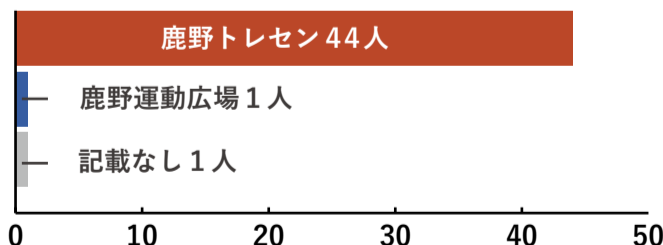

利用施設

46件の回答