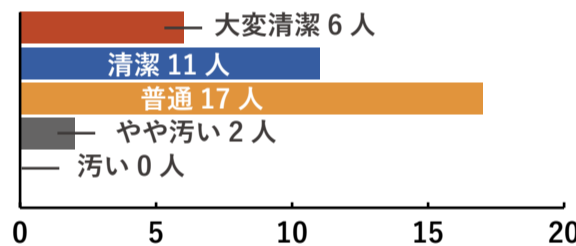

30件の回答

施設内や周辺の清潔さ

30件の回答

施設の備品の状態

30件の回答

青谷エリア

実施期間：令和2年10月1日～10月30日 回収件数：37件

年齢

37件の回答

30代	7人
40代	2人
50代	7人
60歳以上	21人

利用施設

37件の回答

受付や清掃の職員の印象

37件の回答

施設内や周辺の清潔さ

36件の回答

施設の備品の状態

37件の回答

鹿野エリア

実施期間：令和2年10月1日～10月30日 回収件数：46件

年齢

38件の回答

30代	7人
40代	2人
50代	7人
60歳以上	22人

利用施設