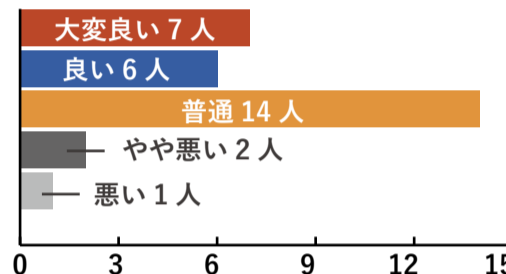

気高エリア

実施期間：令和2年10月1日～10月30日 回収件数：30件

年齢

30件の回答

10代	3人
20代	1人
30代	1人
40代	2人
50代	3人
60歳以上	20人

利用施設

29件の回答

受付や清掃の職員の印象

30件の回答

施設内や周辺の清潔さ

30件の回答

施設の備品の状態

30件の回答

青谷エリア

実施期間：令和2年10月1日～10月30日 回収件数：37件

年齢

37件の回答

30代	7人
40代	2人
50代	7人
60歳以上	21人

利用施設

37件の回答

受付や清掃の職員の印象

37件の回答

施設内や周辺の清潔さ

36件の回答