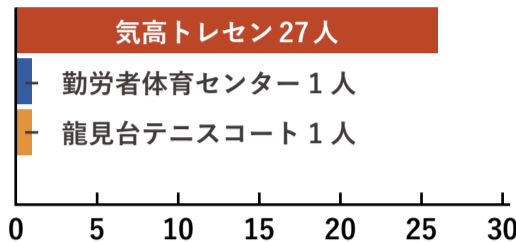

気高エリア

実施期間：令和2年10月1日～10月30日 回収件数：30件

年齢

30件の回答

10代	3人
20代	1人
30代	1人
40代	2人
50代	3人
60歳以上	20人

利用施設

29件の回答

受付や清掃の職員の印象

30件の回答

施設内や周辺の清潔さ

30件の回答

施設の備品の状態

30件の回答

青谷エリア

実施期間：令和2年10月1日～10月30日 回収件数：37件

年齢