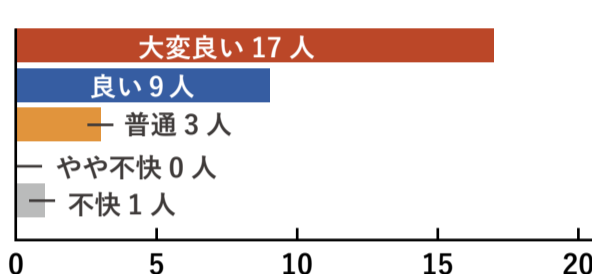

気高エリア

実施期間：令和2年10月1日～10月30日 回収件数：30件

年齢

30件の回答

10代	3人
20代	1人
30代	1人
40代	2人
50代	3人
60歳以上	20人

利用施設

29件の回答

受付や清掃の職員の印象

30件の回答

施設内や周辺の清潔さ

30件の回答

施設の備品の状態

30件の回答

青谷エリア

実施期間：令和2年10月1日～10月30日 回収件数：37件

年齢