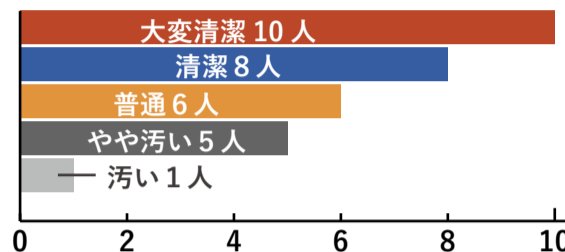

気高エリア

実施期間：令和2年10月1日～10月30日 回収件数：30件

年齢

30件の回答

10代	3人
20代	1人
30代	1人
40代	2人
50代	3人
60歳以上	20人

利用施設

29件の回答

受付や清掃の職員の印象

30件の回答

施設内や周辺の清潔さ

30件の回答

施設の備品の状態

30件の回答

青谷エリア

実施期間：令和2年10月1日～10月30日 回収件数：37件

年齢