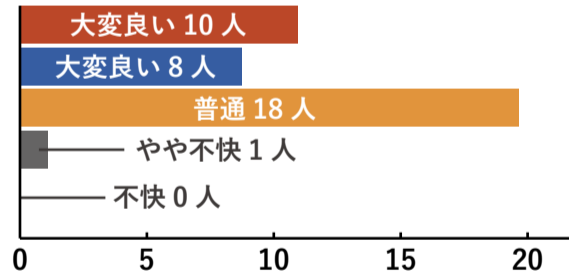

30件の回答

施設内や周辺の清潔さ

30件の回答

施設の備品の状態

30件の回答

青谷エリア

実施期間：令和2年10月1日～10月30日 回収件数：37件

年齢

37件の回答

30代	7人
40代	2人
50代	7人
60歳以上	21人

利用施設

37件の回答

受付や清掃の職員の印象

37件の回答

施設内や周辺の清潔さ

36件の回答

施設の備品の状態

37件の回答

鹿野エリア

実施期間：令和2年10月1日～10月30日 回収件数：46件

年齢

38件の回答

30代	7人
40代	2人
50代	7人
60歳以上	22人

利用施設