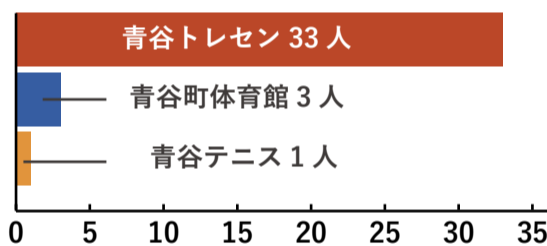

気高エリア

実施期間：令和2年10月1日～10月30日 回収件数：30件

年齢

30件の回答

10代	3人
20代	1人
30代	1人
40代	2人
50代	3人
60歳以上	20人

利用施設

29件の回答

受付や清掃の職員の印象

30件の回答

施設内や周辺の清潔さ

30件の回答

施設の備品の状態

30件の回答

青谷エリア

実施期間：令和2年10月1日～10月30日 回収件数：37件

年齢

37件の回答

30代	7人
40代	2人
50代	7人
60歳以上	21人

利用施設

37件の回答

受付や清掃の職員の印象

37件の回答

施設内や周辺の清潔さ

36件の回答