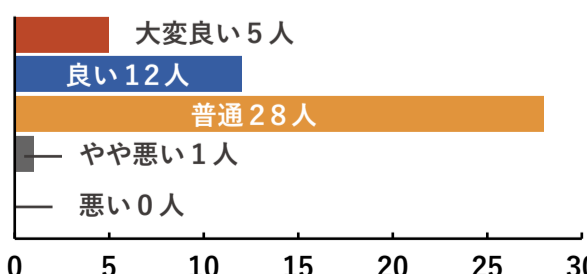

施設の備品の状態

46件の回答