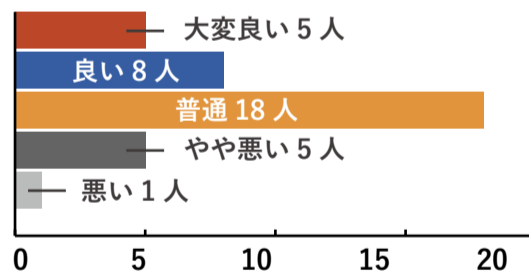

30件の回答

施設内や周辺の清潔さ

30件の回答

施設の備品の状態

30件の回答

青谷エリア

実施期間：令和2年10月1日～10月30日 回収件数：37件

年齢

37件の回答

30代	7人
40代	2人
50代	7人
60歳以上	21人

利用施設

37件の回答

受付や清掃の職員の印象

37件の回答

施設内や周辺の清潔さ

36件の回答

施設の備品の状態

37件の回答

鹿野エリア

実施期間：令和2年10月1日～10月30日 回収件数：46件

年齢

38件の回答

30代	7人
40代	2人
50代	7人
60歳以上	22人

利用施設